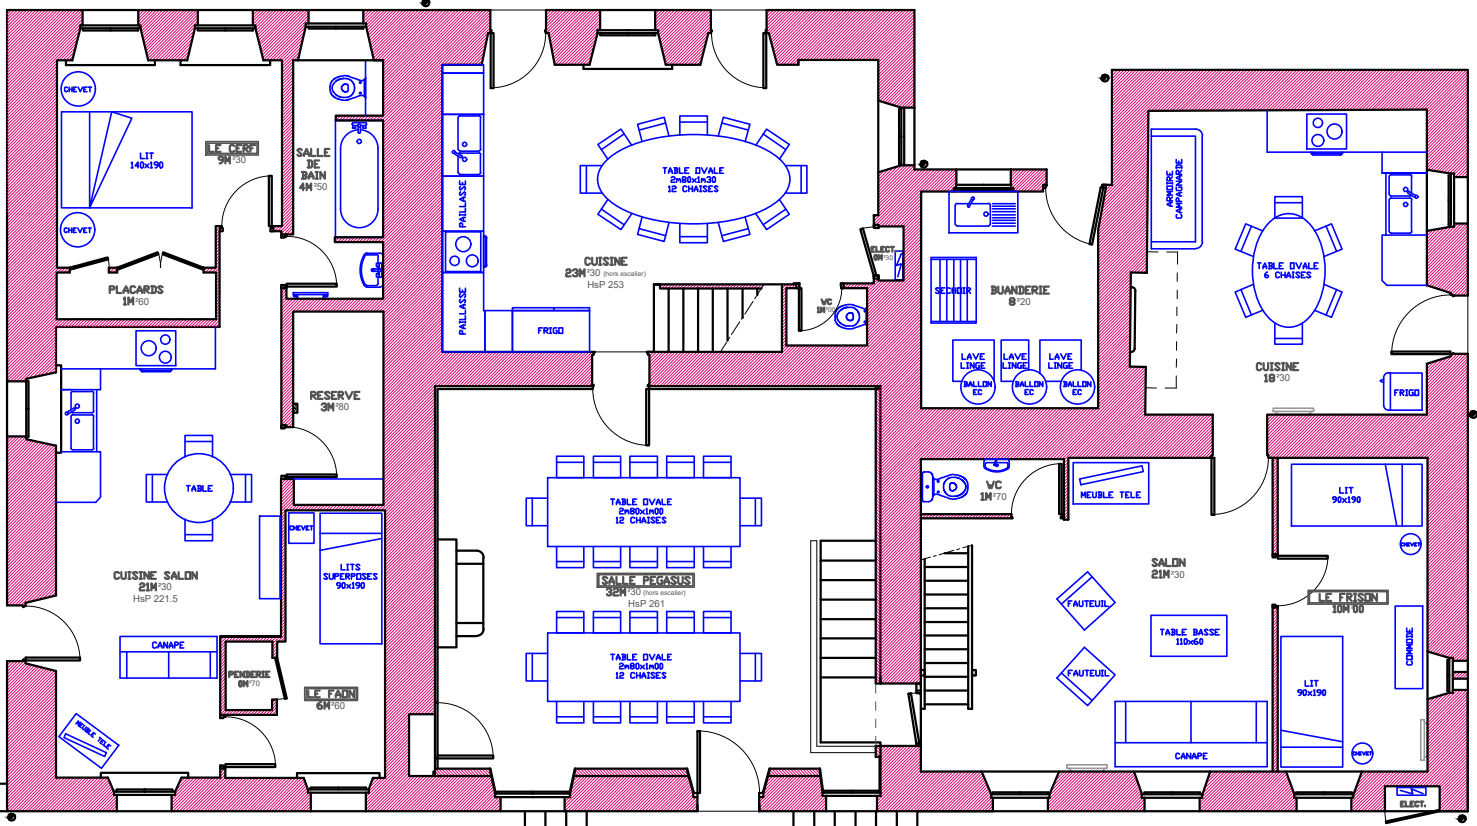

ETAGE GITE LE FAUCCONNIER
Surface totale 76M²70 (hors combles et escalier)

ETAGE GITE L'ECUYER
Surface totale 33M²50

RDC GITE LE FAUCCONNIER
Surface totale 24M²00 (hors escalier)

GITE GARDE FORESTIER
Surface totale 47M²80

RDC GITE L'ECUYER
Surface totale 51M²30